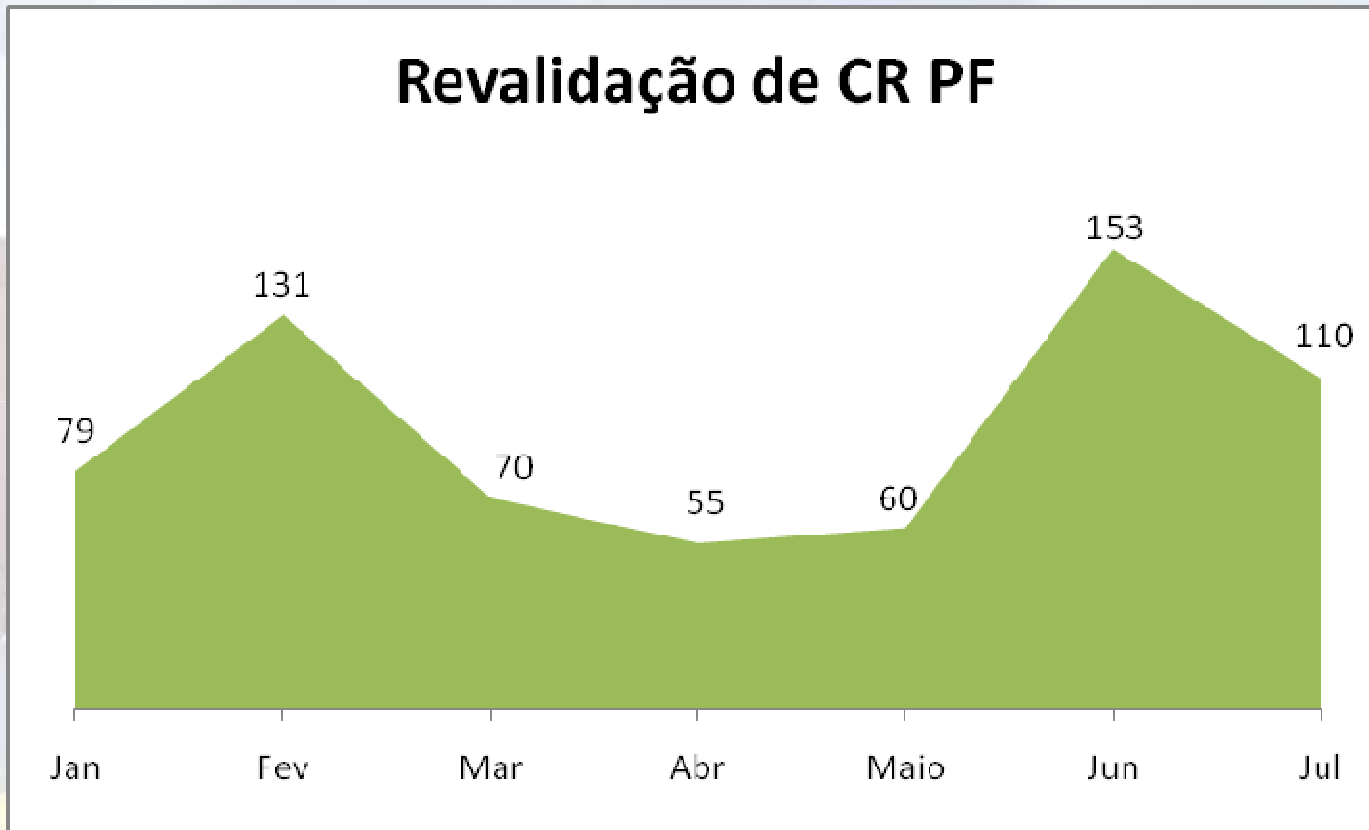

SFPC/10

INDICADORES

JULHO/2019

Série Histórica de 2017 à 2019

Concessão de CR PJ

Série Histórica de 2017 à 2019

Revalidação de CR PJ

Série Histórica de 2017 à 2019

Concessão de CR PF

Série Histórica de 2017 à 2019

Revalidação de CR PF

Série Histórica de 2017 à 2019

Transferências

JULHO/2019

JULHO/2019

JULHO/2019