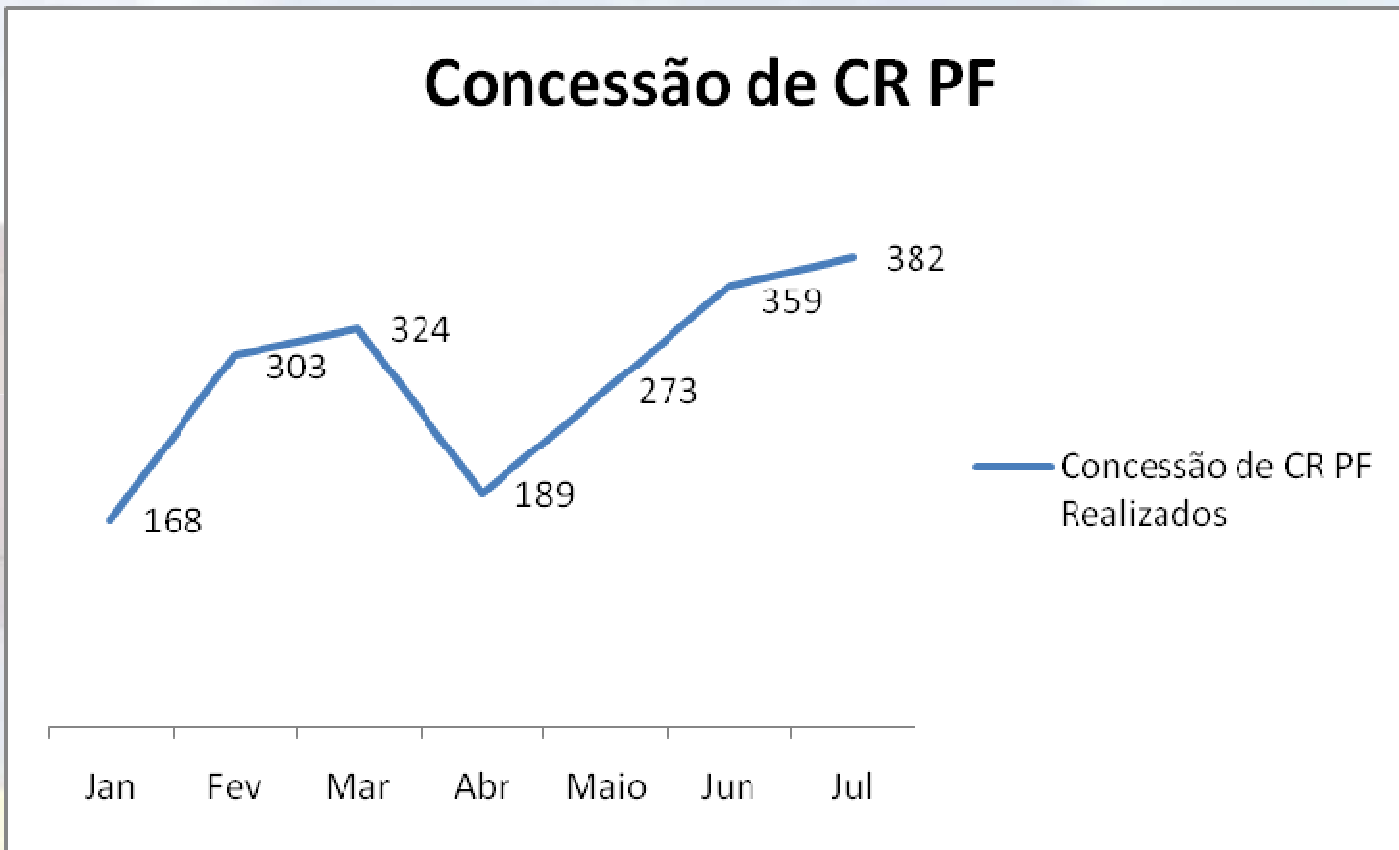

SFPC/10

INDICADORES

JULHO/2019

Série Histórica de 2017 à 2019

Concessão de CR PJ

Série Histórica de 2017 à 2019

Revalidação de CR PJ

Série Histórica de 2017 à 2019

Concessão de CR PF

Série Histórica de 2017 à 2019

Revalidação de CR PF

Série Histórica de 2017 à 2019

Transferências

JULHO/2019

JULHO/2019

JULHO/2019